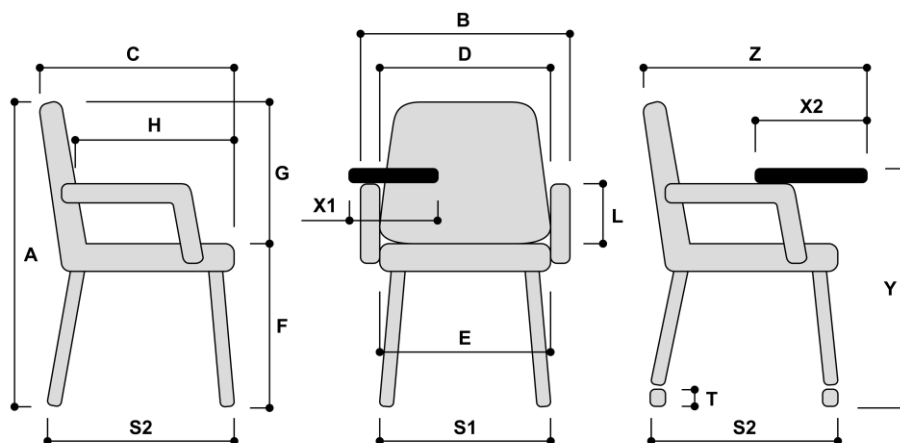

KB-FRILL

17/10/2025

Specyfikacja modelu :

- bez podłokietników, hoker
- FS-FRILL-H-W -

Wymiary całkowite (mm)

		Od	Do	Zakres
Wysokość całkowita	A	1095		
Szerokość całkowita	B	455		
Głębokość całkowita	C	475		
Szerokość oparcia	D	455		
Szerokość siedziska	E	430		
Wysokość do wierzchu siedziska	F	745		
Wysokość oparcia od wierzchu siedziska	G	350		
Głębokość siedziska	H	415		
Wysokość podłokietnika	L			
Szerokość stelaża (u podstawy)	S1	455		
Głębokość stelaża (u podstawy)	S2	555		
Średnica kółek	T			
Szerokość stolika	X1			
Głębokość stolika	X2			
Wysokość stolika od podłoża	Y			
Głębokość całkowita ze stolikiem	Z			